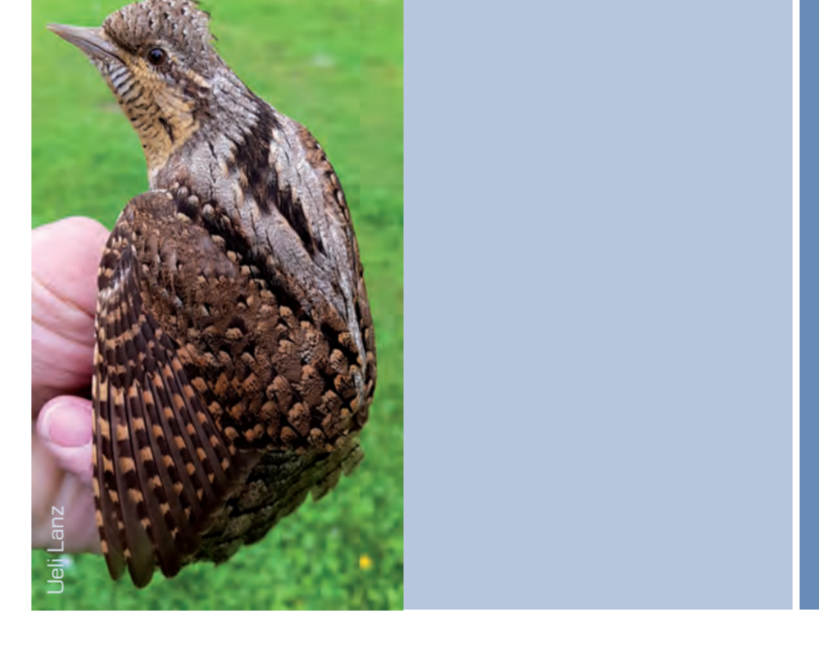

# 100 beringte Arten auf der Ulmethöchi

ULMET  
HÖCHI  
BERINGUNGSSTATION

Seit 1962 werden auf der Ulmethöchi im Herbst durchziehende Vögel zu wissenschaftlichem Zweck gefangen und beringt.

Über 132'000 Vögel aus 100 Arten konnten mit einem Ring ausgestattet werden. Häufigster Fängling ist der Buchfink.

Wachtel

Sperber

Mäusebussard

Turmfalke

Merlin

Zwergschnepfe

Waldschnepfe

Bekassine

Ringeltaube

Raufusskauz

Schleiereule

Sperlingskauz

Steinkauz

Sumpfohreule

Waldkauz

Waldohreule

Eisvogel

Wendehals

Grauspecht

Grünspecht

Schwarzspecht

Buntspecht

Mittelspecht

Kleinspecht