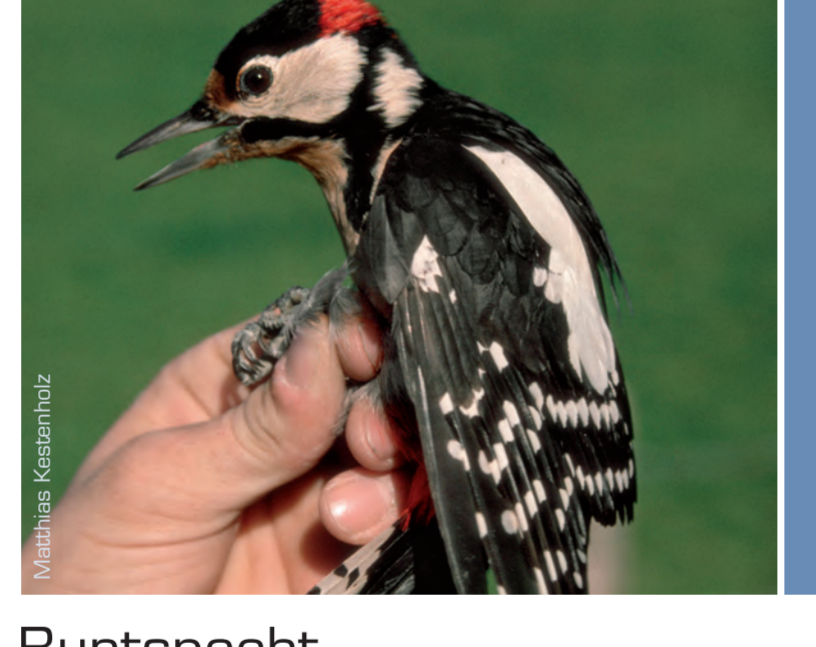

# 100 beringte Arten auf der Ulmethöchi

ULMET  
HÖCHI  
BERINGUNGSSTATION

Seit 1962 werden auf der Ulmethöchi im Herbst durchziehende Vögel zu wissenschaftlichem Zweck gefangen und beringt.

Über 132'000 Vögel aus 100 Arten konnten mit einem Ring ausgestattet werden. Häufigster Fängling ist der Buchfink.

Ringeltaube

Raufusskauz

Schleiereule

Sperlingskauz

Steinkauz

Sumpfohreule

Waldkauz

Waldohreule

Eisvogel

Wendehals

Grauspecht

Grünspecht

Schwarzspecht

Buntspecht

Mittelspecht

Kleinspecht

Heidelerche

Feldlerche

Uferschwalbe

Rauchschwalbe

Mehlschwalbe

Baumpieper

Wiesenpieper

Bergpieper