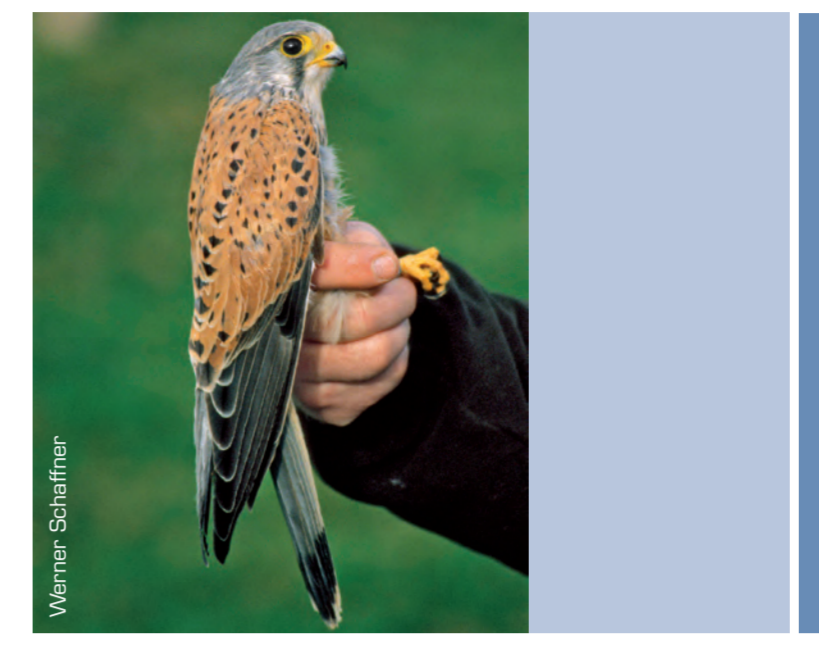

# 100 beringte Arten auf der Ulmethöchi

ULMET  
HÖCHI  
BERINGUNGSSTATION

Seit 1962 werden auf der Ulmethöchi im Herbst durchziehende Vögel zu wissenschaftlichem Zweck gefangen und beringt.

Über 132'000 Vögel aus 100 Arten konnten mit einem Ring ausgestattet werden. Häufigster Fängling ist der Buchfink.

Wachtel

Sperber

Mäusebussard

Turmfalke

Merlin

Zwergschnepfe

Waldschnepfe

Bekassine

Ringeltaube

Raufusskauz

Schleiereule

Sperlingskauz

Steinkauz

Sumpfohreule

Waldkauz

Waldohreule