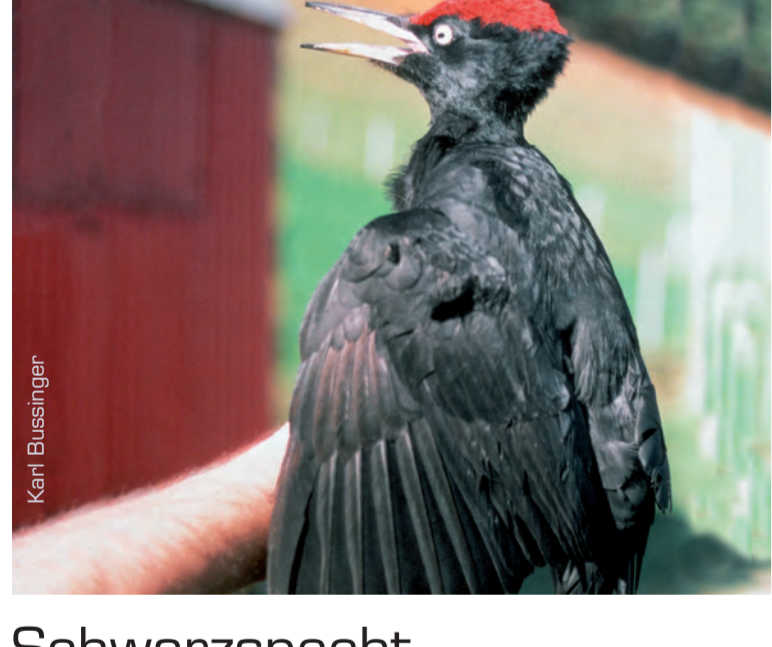

# 100 beringte Arten auf der Ulmethöchi

ULMET  
HÖCHI  
BERINGUNGSSTATION

Seit 1962 werden auf der Ulmethöchi im Herbst durchziehende Vögel zu wissenschaftlichem Zweck gefangen und beringt.

Über 132'000 Vögel aus 100 Arten konnten mit einem Ring ausgestattet werden. Häufigster Fängling ist der Buchfink.

Eisvogel

Wendehals

Grauspecht

Grünspecht

Schwarzspecht

Buntspecht

Mittelspecht

Kleinspecht

Heidelerche

Feldlerche

Uferschwalbe

Rauchschwalbe

Mehlschwalbe

Baumpieper

Wiesenpieper

Bergpieper